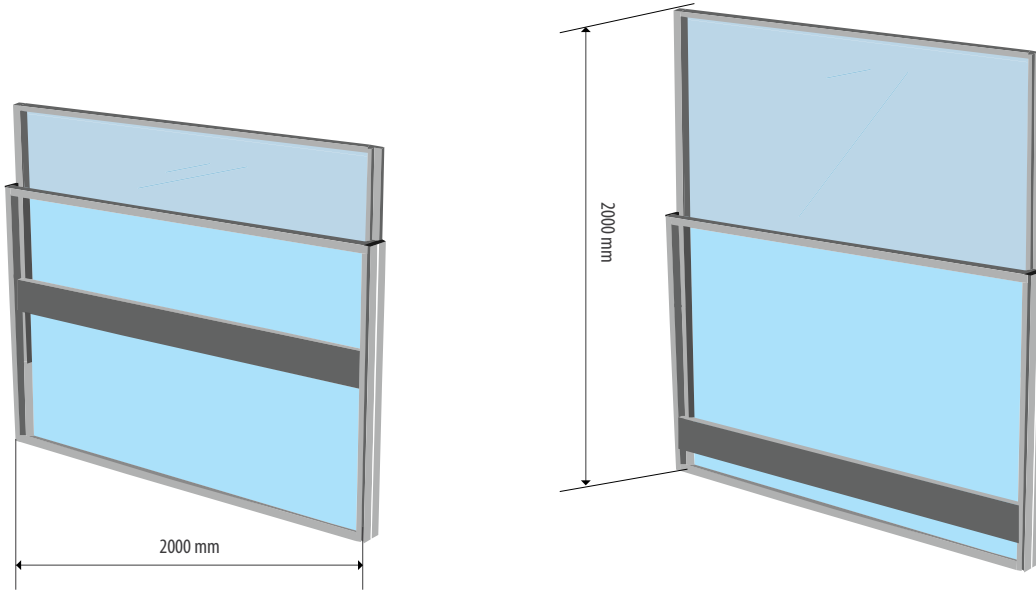

# LiftMotion

LiftMotion is an entirely new concept for height adjustable windscreens. Through this unique product you can maximize the use of your patio/porch and you can easily stop the wind within seconds. With the counter balanced glass you can easily adjust the height of your windscreen and create that snug feeling.

*LiftMotion yüksekli i ayarlanabilir ön cam için tamamen yeni bir kavramdır. Bu benzersiz ürün aracılı ıyla teras / veranda kullanımınızı maksimize edebilir ve saniyeler içinde rüzgarı kesebilirsiniz. Denge a ırlıklı cam ile ön camın yüksekli ini kolayca ayarlayabilir ve istenilen rahat ortamı yaratabilirsiniz.*

## MANUEL İKİLİ PARAPET SİSTEM